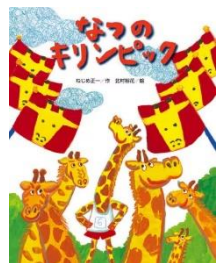

「なつのキリンピック」

作：ねじめ正一
絵：北村裕花
出版社：鈴木出版

いよいよキリンのくにの、なつのキリンピック
がはじまります。キリンピックをみるために、
ライオンもピューマもチンパンジーもぞうたち
も、まわりのくにのどうぶつたちがやってきます。